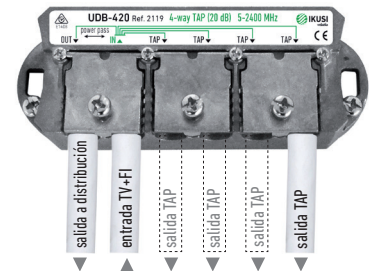

# DERIVADORES DE INTERIOR (5-2400 MHz) CON CONEXIÓN RÁPIDA SERIE "UDB"

UDB-1xx ; UDB-2xx ; UDB-4xx ; UDB-6xx ; UDB-8xx

Fast

Fijación mural (T)  
Pelado del cable coaxial

Apertura de la tapa-brida

Inserción del vivo del cable en el orificio

Cierre de la tapa-brida mediante el tornillo

Conexionado para una red de distribución