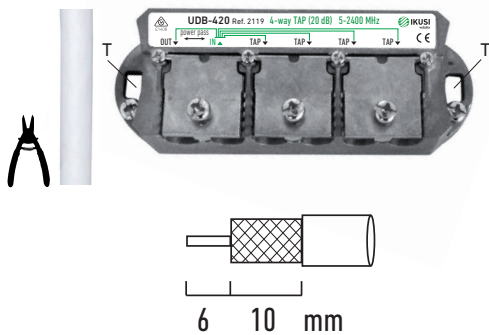

# DERIVADORES DE INTERIOR (5-2400 MHz) CON CONEXIÓN RÁPIDA SERIE "UDB"

UDB-1xx ; UDB-2xx ; UDB-4xx ; UDB-6xx ; UDB-8xx

Fast

Fijación mural (T)  
Pelado del cable coaxial

Apertura de la tapa-brida

Inserción del vivo del cable en el orificio

Cierre de la tapa-brida mediante el tornillo

Conexionado para una red de distribución