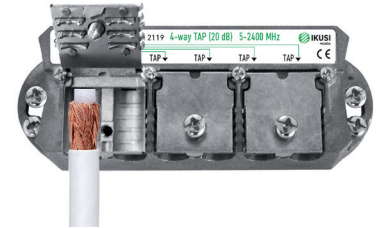

# DERIVADORES DE INTERIOR (5-2400 MHz) CON CONEXIÓN RÁPIDA SERIE "UDB"

UDB-1xx ; UDB-2xx ; UDB-4xx ; UDB-6xx ; UDB-8xx

Fast

Fijación mural (T)  
Pelado del cable coaxial

Apertura de la tapa-brida

Inserción del vivo del cable en el orificio

Cierre de la tapa-brida mediante el tornillo

Conexionado para una red de distribución