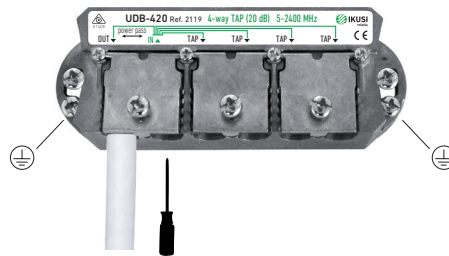

# DERIVADORES DE INTERIOR (5-2400 MHz) CON CONEXIÓN RÁPIDA SERIE "UDB"

UDB-1xx ; UDB-2xx ; UDB-4xx ; UDB-6xx ; UDB-8xx

Fast

Fijación mural (T)  
Pelado del cable coaxial

Apertura de la tapa-brida

Inserción del vivo del cable en el orificio

Cierre de la tapa-brida mediante el tornillo

Conexionado para una red de distribución