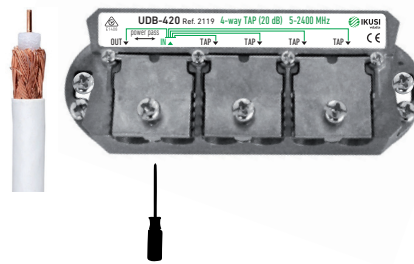

# DERIVADORES DE INTERIOR (5-2400 MHz) CON CONEXIÓN RÁPIDA SERIE "UDB"

UDB-1xx ; UDB-2xx ; UDB-4xx ; UDB-6xx ; UDB-8xx

Fast

Fijación mural (T)  
Pelado del cable coaxial

Apertura de la tapa-brida

Inserción del vivo del cable en el orificio

Cierre de la tapa-brida mediante el tornillo

Conexionado para una red de distribución